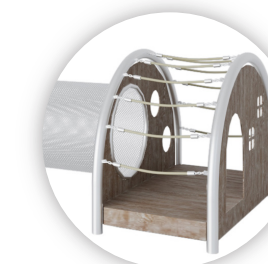

КОКТАВ

МАКСУТ

КАРАСУ

КАРСО

ФУНКЦИОНАЛЬНЫЕ И ДОПОЛНИТЕЛЬНЫЕ ЭЛЕМЕНТЫ

1 Игровой столик,
место для отдыха

2 Канатный мостик
со ступенями

3 Металлическая
лестница

4 Горка
из нержавеющей
стали

5 Арочная конструкция
с канатной сеткой

6 Резиновые
пенечки

7 Пандус
с зацепами

8 Тоннель

9 Канаты
для лазания

ВЫПОЛНЕННЫЕ ПРОЕКТЫ

 www.binex.space