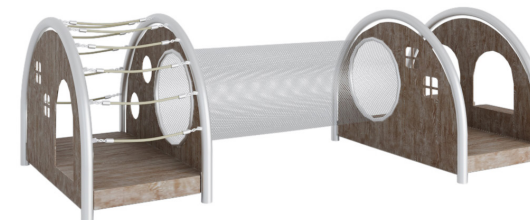

СЕРИЯ МИНИ ГОРОДОК

ИГРОВЫЕ КОМПЛЕКСЫ

СЕРИЯ МИНИ ГОРОДОК

ПОДХОДИТ
ДЛЯ САМЫХ МАЛЕНЬКИХ

ОРГАНИЧНЫЙ
ДИЗАЙН

БЕЗОПАСНЫЕ
И ДОЛГОВЕЧНЫЕ МАТЕРИАЛЫ

Серия Мини городок специально разработана для полноценного развития детей с самого раннего возраста.

Комплексы изготовлены из прочных, долговечных и безопасных материалов и создают благоприятные условия для игр, способствуя физическому, интеллектуальному и социальному развитию.

СЕРИЯ МИНИ ГОРОДОК

ЕСИЛЬ

КОКТАВ

МАКСУТ

КАРАСУ

КАРСО

ФУНКЦИОНАЛЬНЫЕ И ДОПОЛНИТЕЛЬНЫЕ ЭЛЕМЕНТЫ

1 Игровой столик,
место для отдыха

2 Канатный мостик
со ступенями

3 Металлическая
лестница