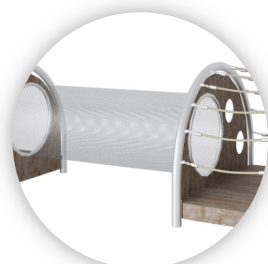

КОКТАВ

МАКСУТ

КАРАСУ

КАРСО

ФУНКЦИОНАЛЬНЫЕ И ДОПОЛНИТЕЛЬНЫЕ ЭЛЕМЕНТЫ

1 Игровой столик,
место для отдыха

2 Канатный мостик
со ступенями

3 Металлическая
лестница

4 Горка
из нержавеющей
стали

5 Арочная конструкция
с канатной сеткой

6 Резиновые
пенечки

7 Пандус
с зацепами

8 Тоннель

9 Канаты
для лазания

ВЫПОЛНЕННЫЕ ПРОЕКТЫ

 www.binex.space